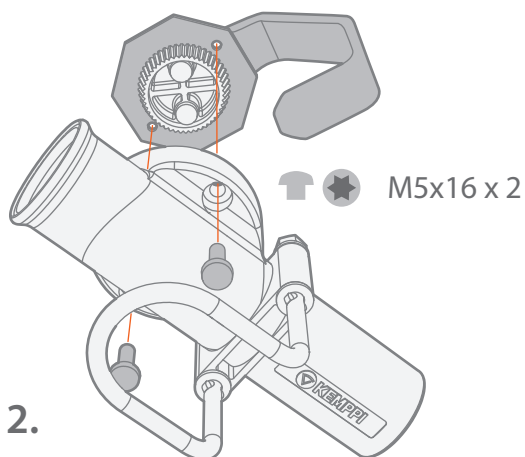

GH 10

GH 20, GH 30

↑ ★ M5x20 x 2
(X5/X8)

userdoc.kemppi.com

Mounting instructions

4280490 R03

GH 20

GH 30

userdoc.kemppi.com

Mounting instructions

4280490 R03