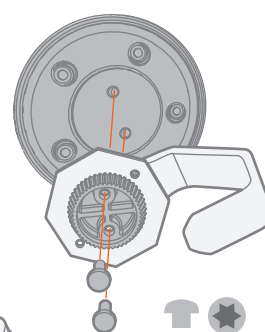

GH 10

GH 20, GH 30

↑ ★ M5x20 x 2
(X5/X8)

userdoc.kemppi.com

Mounting instructions

4280490 R03

GH 20

GH 30