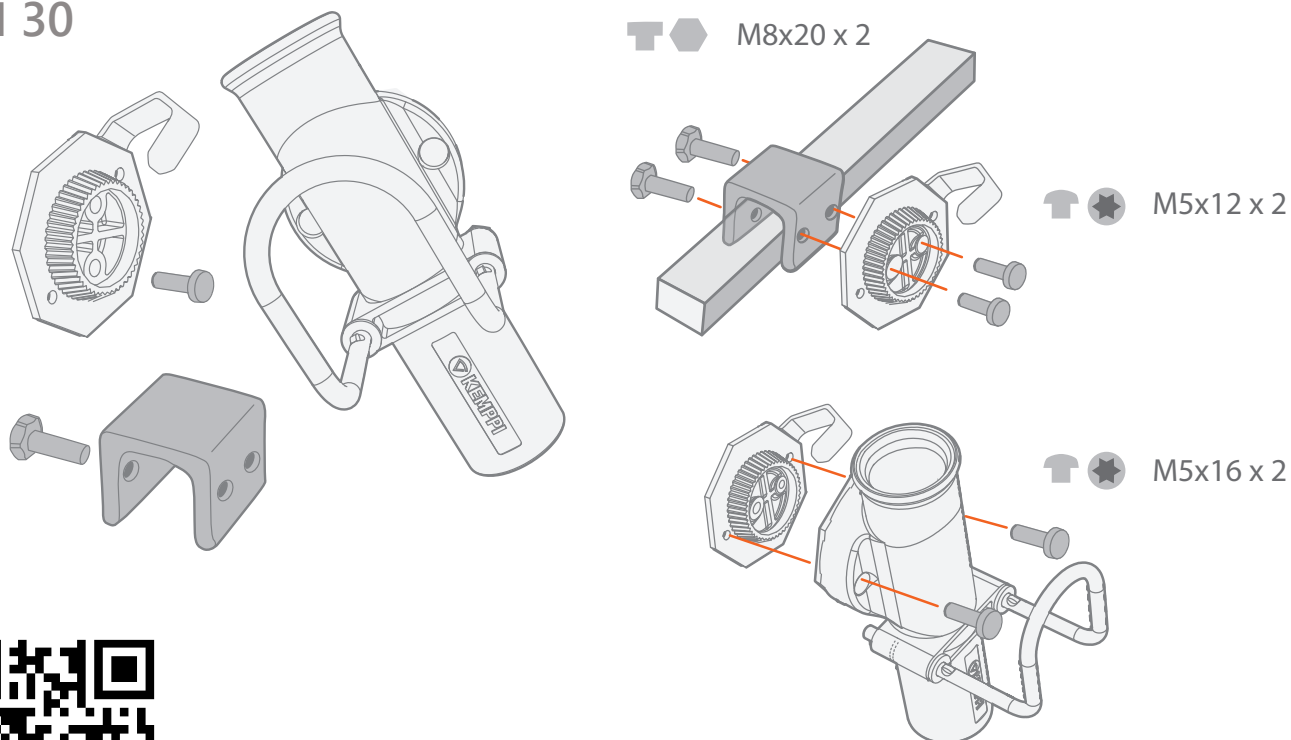

GH 10

GH 20, GH 30

↑ ★ M5x20 x 2
(X5/X8)

userdoc.kemppi.com

Mounting instructions

4280490 R03

GH 20

GH 30

userdoc.kemppi.com

Mounting instructions

4280490 R03