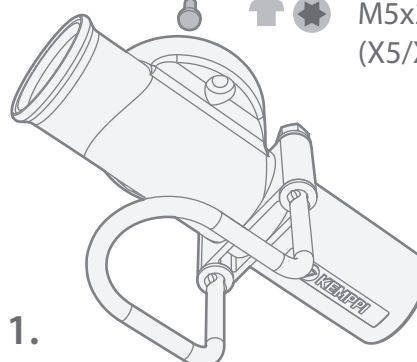

GH 10

GH 20, GH 30

↑ ★ M5x20 x 2
(X5/X8)

userdoc.kemppi.com

Mounting instructions

4280490 R03

GH 20

GH 30