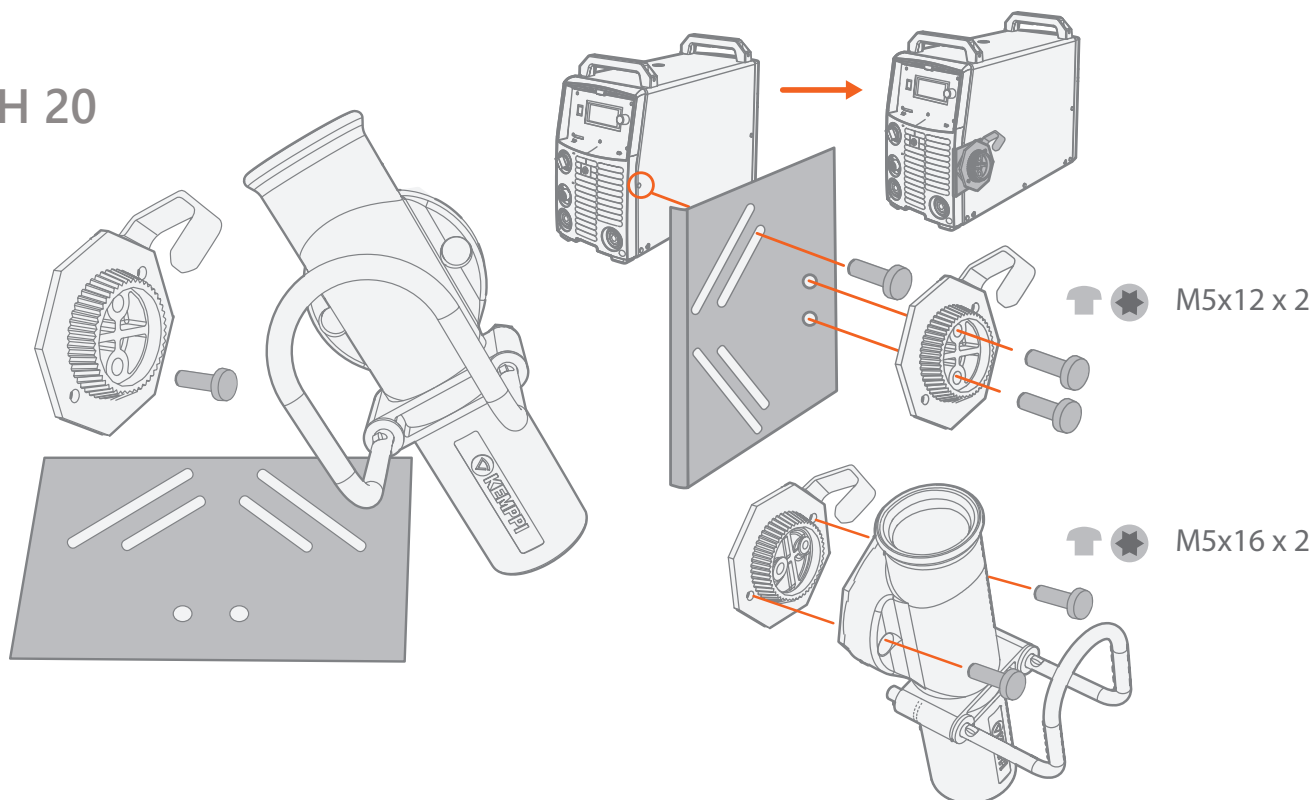

GH 10

GH 20, GH 30

↑ ★ M5x20 x 2
(X5/X8)

userdoc.kemppi.com

Mounting instructions

4280490 R03

GH 20

GH 30