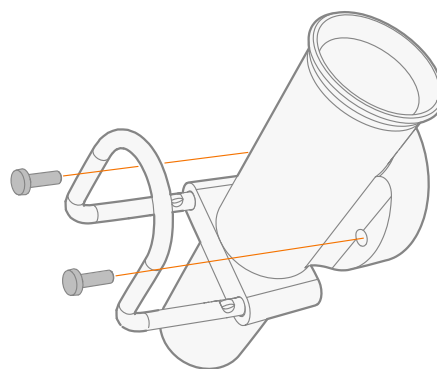

GH 10

GH 20, GH 30

↑ ★ M5x20 x 2
(X5/X8)

userdoc.kemppi.com

Mounting instructions

4280490 R03

GH 20

GH 30