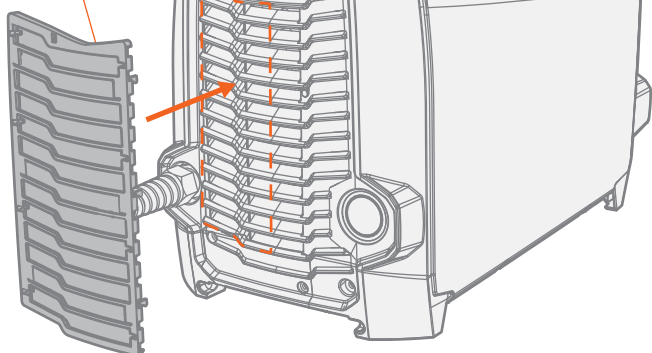

i

+

Output 40 °C

	205	323
↓ 40 %	140 A 100 %	200 A 100 %
↓ 35 %	130 A 100 %	190 A 100 %

userdoc.kemppi.com

Mounting instructions

W025412 R00