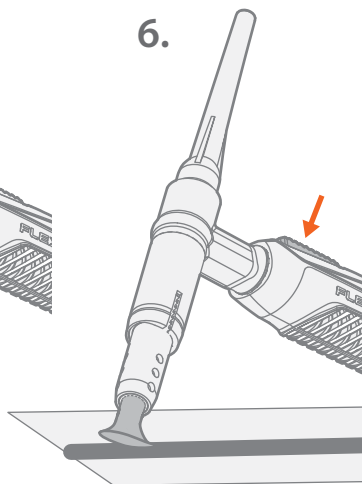

EN ISO 374-1:2016

userdoc.kemppi.com

Quick guide

1922540 R01

Kvik guide – Kurzanleitung – Guía rápida – Pikaohje – Guide de démarrage rapide – Guida rapida – Brzi vodič – Verkorte handleiding – Kom i gang – Szybki przewodnik – Guia de consulta rápida – Ghid rapid – Краткое руководство – Snabbguide – Hızlı kılavuz – 快速指南