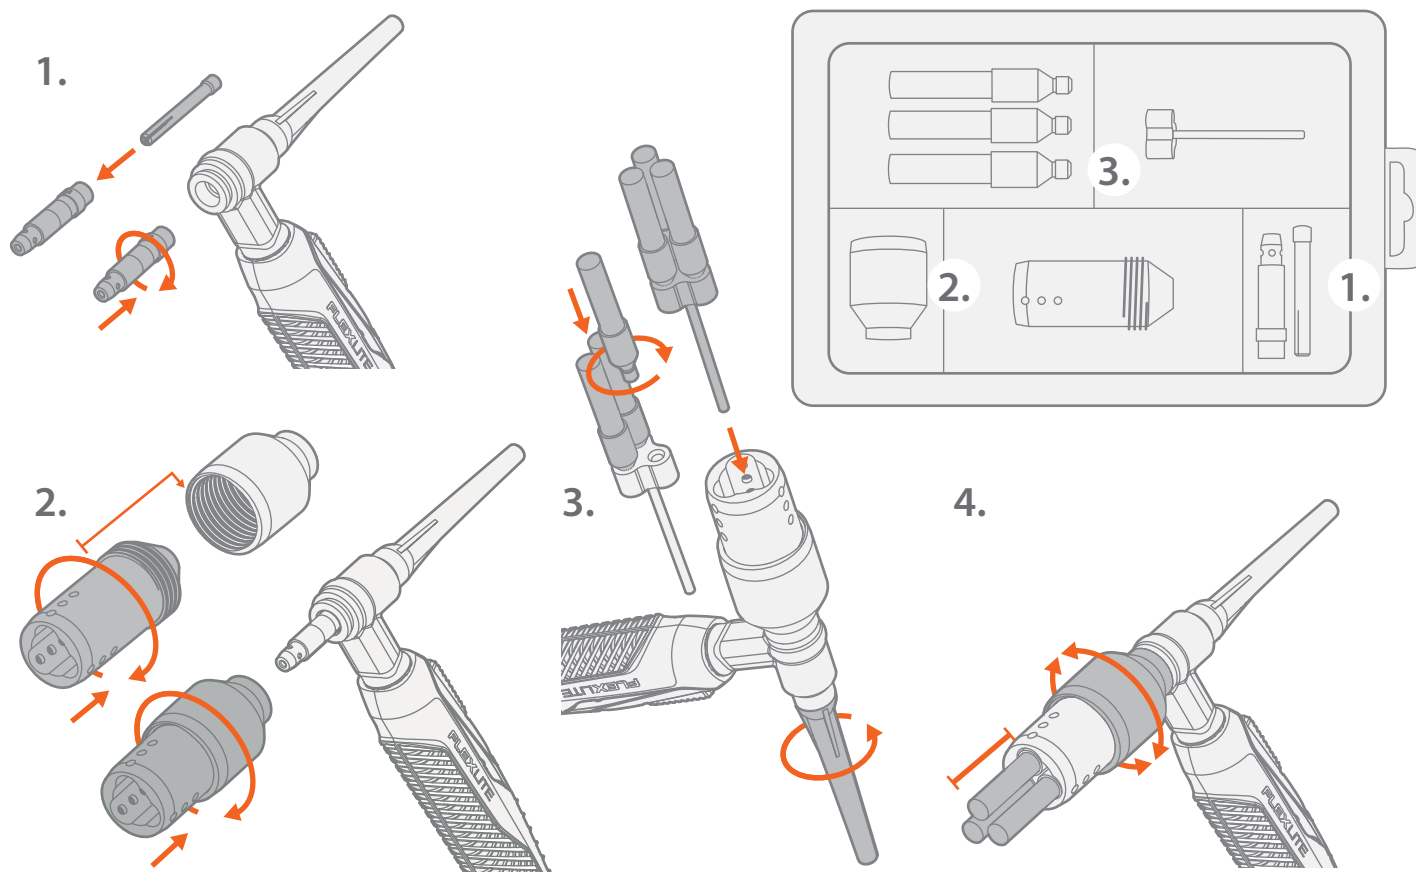

EN ISO 374-1:2016

userdoc.kemppi.com

Quick guide

1922540 R01

Kvik guide – Kurzanleitung – Guía rápida – Pikaohje – Guide de démarrage rapide – Guida rapida – Brzi vodič – Verkorte handleiding – Kom i gang – Szybki przewodnik – Guia de consulta rápida – Ghid rapid – Краткое руководство – Snabbguide – Hızlı kılavuz – 快速指南