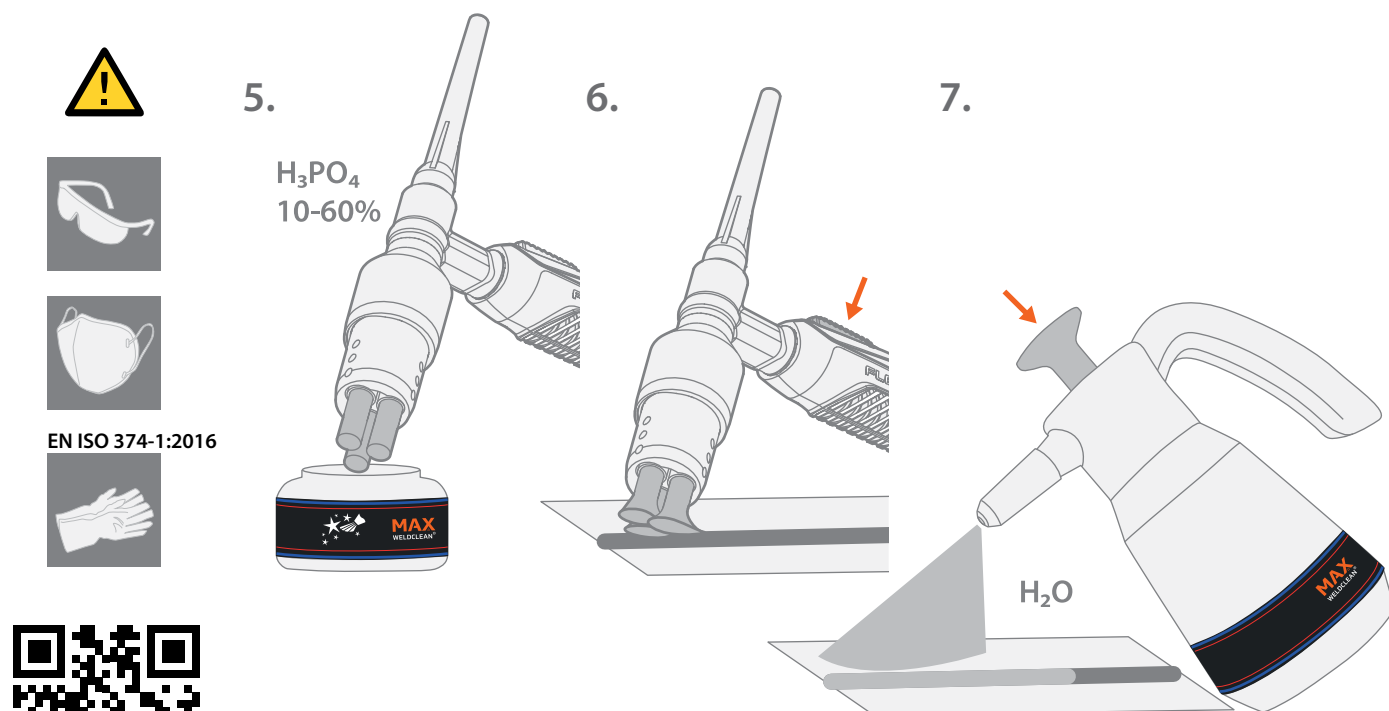

EN ISO 374-1:2016

userdoc.kemppi.com

Quick guide

1922540 R01

Kvik guide – Kurzanleitung – Guía rápida – Pikaohje – Guide de démarrage rapide – Guida rapida – Brzi vodič – Verkorte handleiding – Kom i gang – Szybki przewodnik – Guia de consulta rápida – Ghid rapid – Краткое руководство – Snabbguide – Hızlı kılavuz – 快速指南